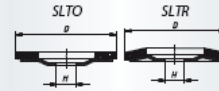

SLTO/SLTR, reinforced fibre backing

Ordering example AZ7151250401400

Packing unit:
10 pcs. per type
V_{max}: 80 m/s
ISO 15635
ZK – Zirconia Alum. Oxide
NK – reg. Aluminium Oxide
SLTO – flat
SLTR – dished

Description	Grits	D mm	H mm	n_{max} (1/min)	Product-Number	recommended for
SLTO 125	NK 40	125	22,23	12.200	AZ7151250401400	
SLTO 125	NK 50	125	22,23	12.200	AZ7151250501400	
SLTO 125	ZK 40	125	22,23	12.200	AZ7151250401406	
SLTO 125	ZK 50	125	22,23	12.200	AZ7151250501406	
SLTO 125	ZK 60	125	22,23	12.200	AZ7151250601406	
SLTO 125	ZK 80	125	22,23	12.200	AZ7151250801406	
SLTO 178	NK 60	178	22,23	8.500	AZ7151780601400	
SLTO 178	ZK 36	178	22,23	8.500	AZ7151780361401	
SLTO 178	ZK 40	178	22,23	8.500	AZ7151780401401	
SLTO 178	ZK 60	178	22,23	8.500	AZ7151780601401	
SLTO 178	ZK 80	178	22,23	8.500	AZ7151780801401	
SLTO 178	ZK 120	178	22,23	8.500	AZ7151781201401	
SLTR 100	ZK 40	100	16	15.300	AZ7181000401423	
SLTR 100	ZK 60	100	16	15.300	AZ7181000601423	
SLTR 100	ZK 80	100	16	15.300	AZ7181000801423	
SLTR 115	NK 36	115	22,23	13.300	AZ7181150361400	
SLTR 115	NK 40	115	22,23	13.300	AZ7181150401400	
SLTR 115	NK 60	115	22,23	13.300	AZ7181150601400	
SLTR 115	NK 80	115	22,23	13.300	AZ7181150801400	
SLTR 115	NK 120	115	22,23	13.300	AZ7181151201400	
SLTR 115	ZK 36	115	22,23	13.300	AZ7181150361406	
SLTR 115	ZK 40	115	22,23	13.300	AZ7181150401406	
SLTR 115	ZK 50	115	22,23	13.300	AZ7181150501406	
SLTR 115	ZK 60	115	22,23	13.300	AZ7181150601406	
SLTR 115	ZK 80	115	22,23	13.300	AZ7181150801406	
SLTR 115	ZK 120	115	22,23	13.300	AZ7181151201406	
SLTR 125	NK 40	125	22,23	12.200	AZ7181250401400	
SLTR 125	NK 60	125	22,23	12.200	AZ7181250601400	
SLTR 125	NK 80	125	22,23	12.200	AZ7181250801400	
SLTR 125	NK 120	125	22,23	12.200	AZ7181251201400	
SLTR 125	ZK 36	125	22,23	12.200	AZ7181250361406	
SLTR 125	ZK 40	125	22,23	12.200	AZ7181250401406	
SLTR 125	ZK 60	125	22,23	12.200	AZ7181250601406	
SLTR 125	ZK 80	125	22,23	12.200	AZ7181250801406	
SLTR 125	ZK 120	125	22,23	12.200	AZ7181251201406	
SLTR 150	ZK 40	150	22,23	10.200	AZ7181500401416	
SLTR 150	ZK 60	150	22,23	10.200	AZ7181500601416	
SLTR 150	ZK 80	150	22,23	10.200	AZ7181500801416	
SLTR 178	NK 40	178	22,23	8.500	AZ7181780401400	
SLTR 178	NK 60	178	22,23	8.500	AZ7181780601400	

Navigation bar with icons for back, forward, search, zoom (71.1%), print, and other controls.